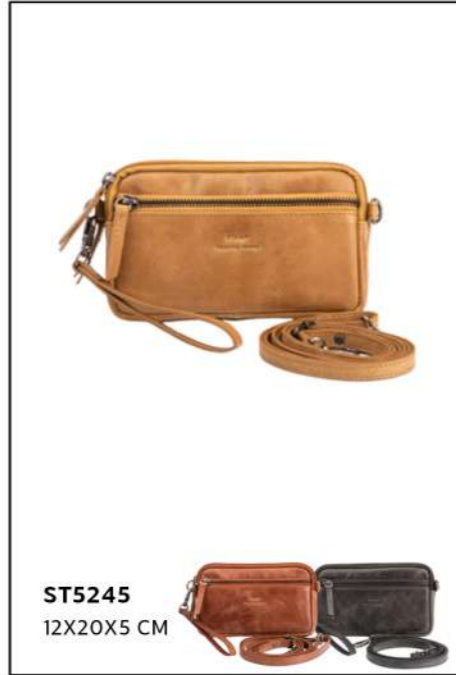

**ST8600**  
14X23X5 CM

**ST8601**  
18X26X10 CM

**ST8602**  
20X32X7 CM

**ST8603**  
20X34X14 CM

**ST8604**  
14X25X6 CM

**ST8605**  
34X30X8 CM

**ST8606**  
30X29X8 CM

MARBLE

CUERO/MOSTAZA/NEGRO  
PIEL LAVADA

CUERO/MOSTAZA/NEGRO  
PIEL LAVADA

MARBLE

# CUERO/MARRON/NEGRO PIEL LAVADA

# NEGRO/ROJO/TAUPE PIEL NAPPA