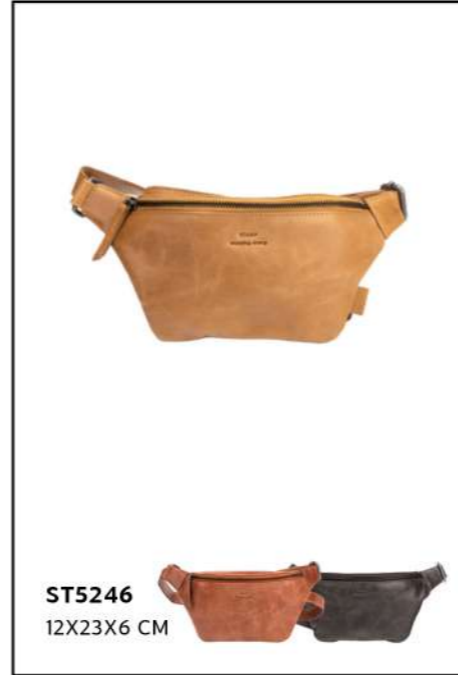

## INDICE

- 4
- 6
- 8
- 12
- 13
- 14
- 15
- 16
- 18
- 20
- 21
- 22
- 24
- 27
- 28
- 31
- 32
- 34
- 36
- 38
- 40
- 42

- ATIK
- MARBLE
- CHARA
- SHAULA
- CARINA
- KATE
- ARCO MUJER
- ARCO HOMBRE
- FLASH
- ARA
- CRUX
- SANTORINI
- ATLAS
- QAUS
- NIHAL
- WEST
- TICHI
- DRACO
- LYON
- CINTURONES HOMBRE
- CINTURONES MUJER
- LLAVEROS

**ST8600**  
14X23X5 CM

**ST8601**  
18X26X10 CM

**ST8602**  
20X32X7 CM

**ST8603**  
20X34X14 CM

**ST8604**  
14X25X6 CM

**ST8605**  
34X30X8 CM

**ST8606**  
30X29X8 CM

MARBLE

CUERO/MOSTAZA/NEGRO  
PIEL LAVADA

CUERO/MOSTAZA/NEGRO  
PIEL LAVADA

MARBLE

# CUERO/MARRON/NEGRO PIEL LAVADA